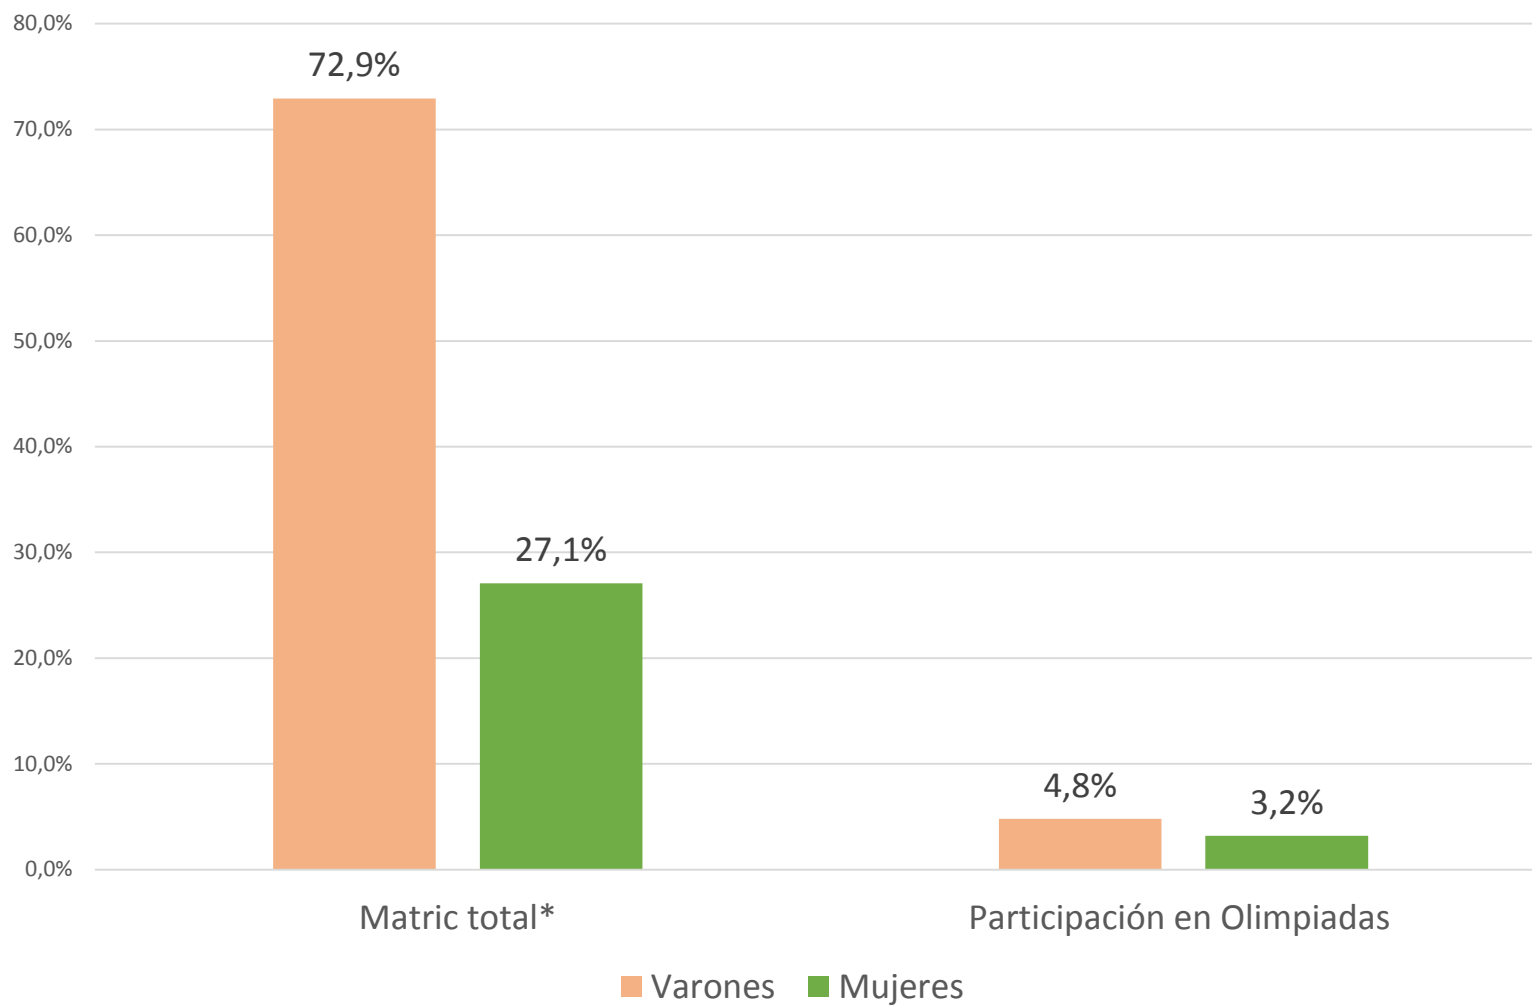

inet

Instituto Nacional de
Educación Tecnológica

Ministerio de Educación
Presidencia de la Nación

ETP & GÉNERO

INET - Olimpíadas Estudiantiles 2017

Análisis por género

Matrícula y Participación en Olimpiadas según sexo. Total País, 2017

Matrícula y Participación en Olimpiadas de Electromecánica según sexo. Total País, 2017

Matrícula y Participación en Olimpíadas MMO según sexo. Total País, 2017

Matrícula y Participación en Olimpíadas Programación / Informática / Informática, según sexo. Total País, 2017