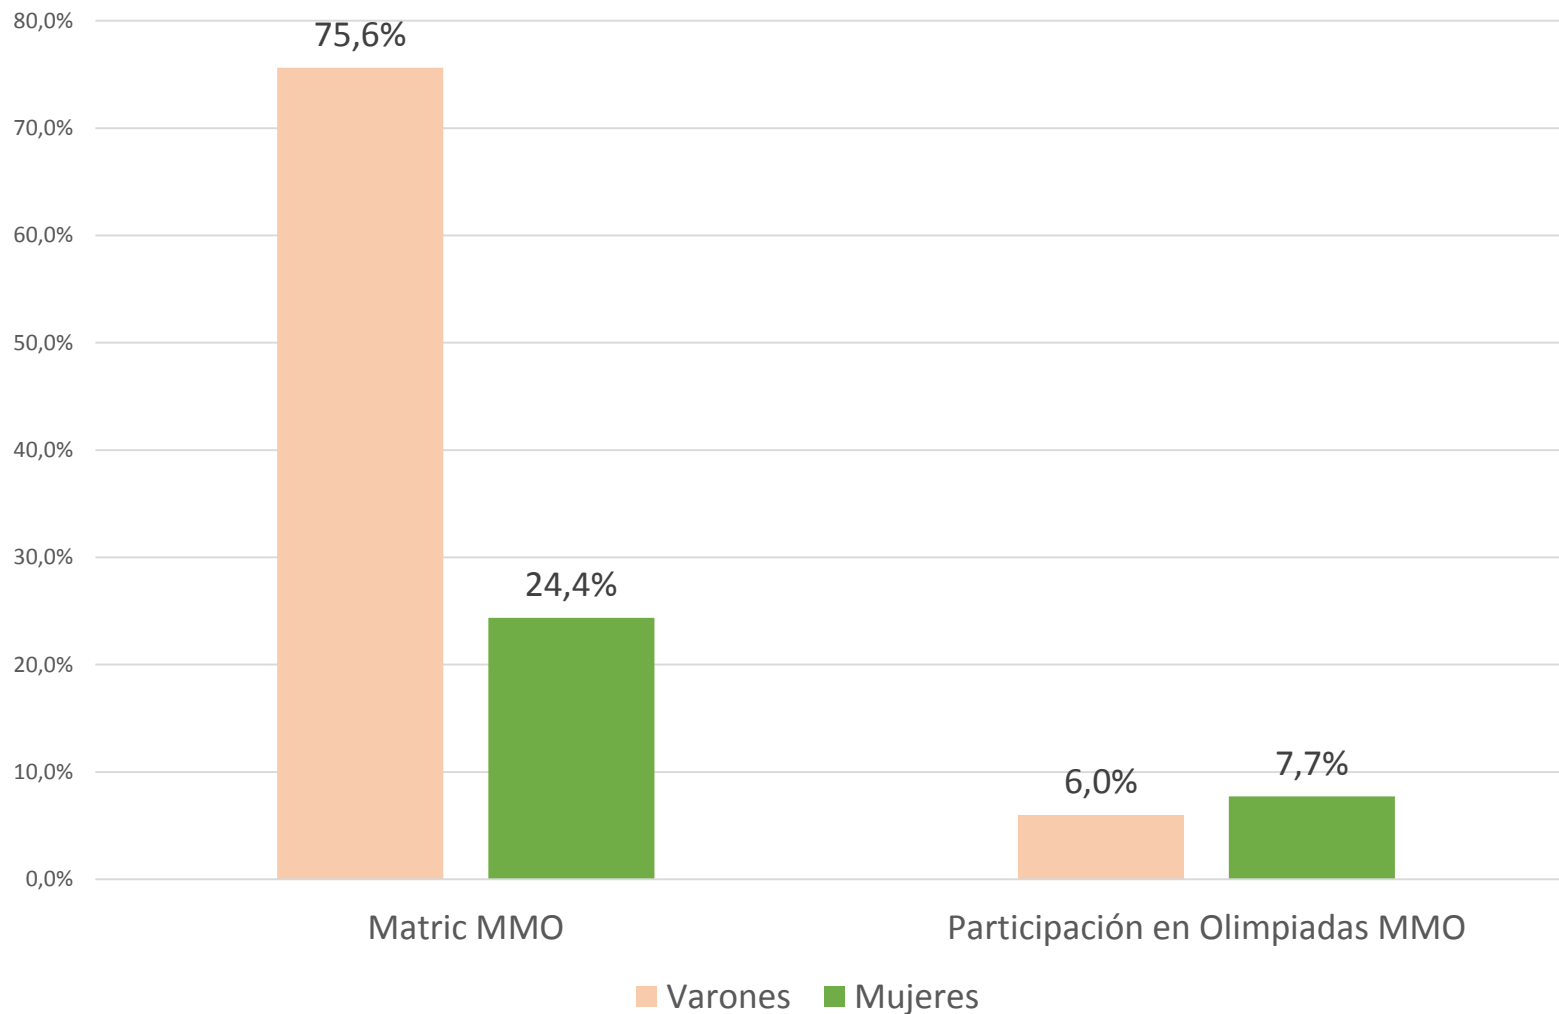

inet

Instituto Nacional de
Educación Tecnológica

Ministerio de Educación
Presidencia de la Nación

ETP & GÉNERO

INET - Olimpíadas Estudiantiles 2017

Análisis por género

Matrícula y Participación en Olimpiadas según sexo. Total País, 2017

Matrícula y Participación en Olimpiadas de Electromecánica según sexo. Total País, 2017

Matrícula y Participación en Olimpíadas MMO según sexo. Total País, 2017

Matrícula y Participación en Olimpíadas Programación / Informática / Informática, según sexo. Total País, 2017