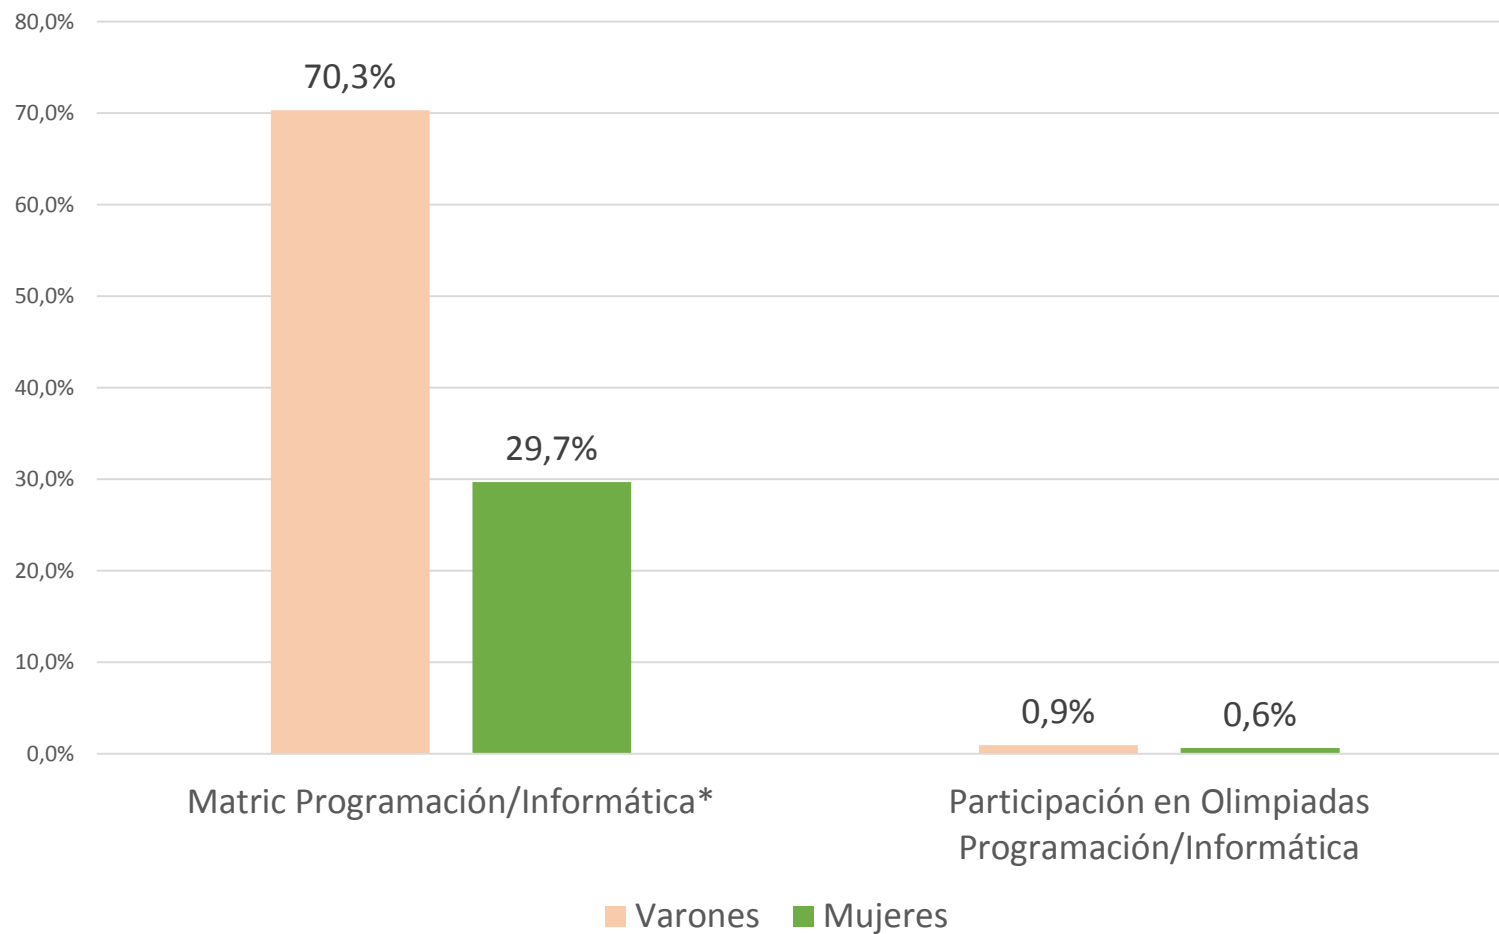

inet

Instituto Nacional de
Educación Tecnológica

Ministerio de Educación
Presidencia de la Nación

ETP & GÉNERO

INET - Olimpíadas Estudiantiles 2017

Análisis por género

Matrícula y Participación en Olimpiadas según sexo. Total País, 2017

Matrícula y Participación en Olimpiadas de Electromecánica según sexo. Total País, 2017

Matrícula y Participación en Olimpíadas MMO según sexo. Total País, 2017

Matrícula y Participación en Olimpíadas Programación / Informática / Informática, según sexo. Total País, 2017