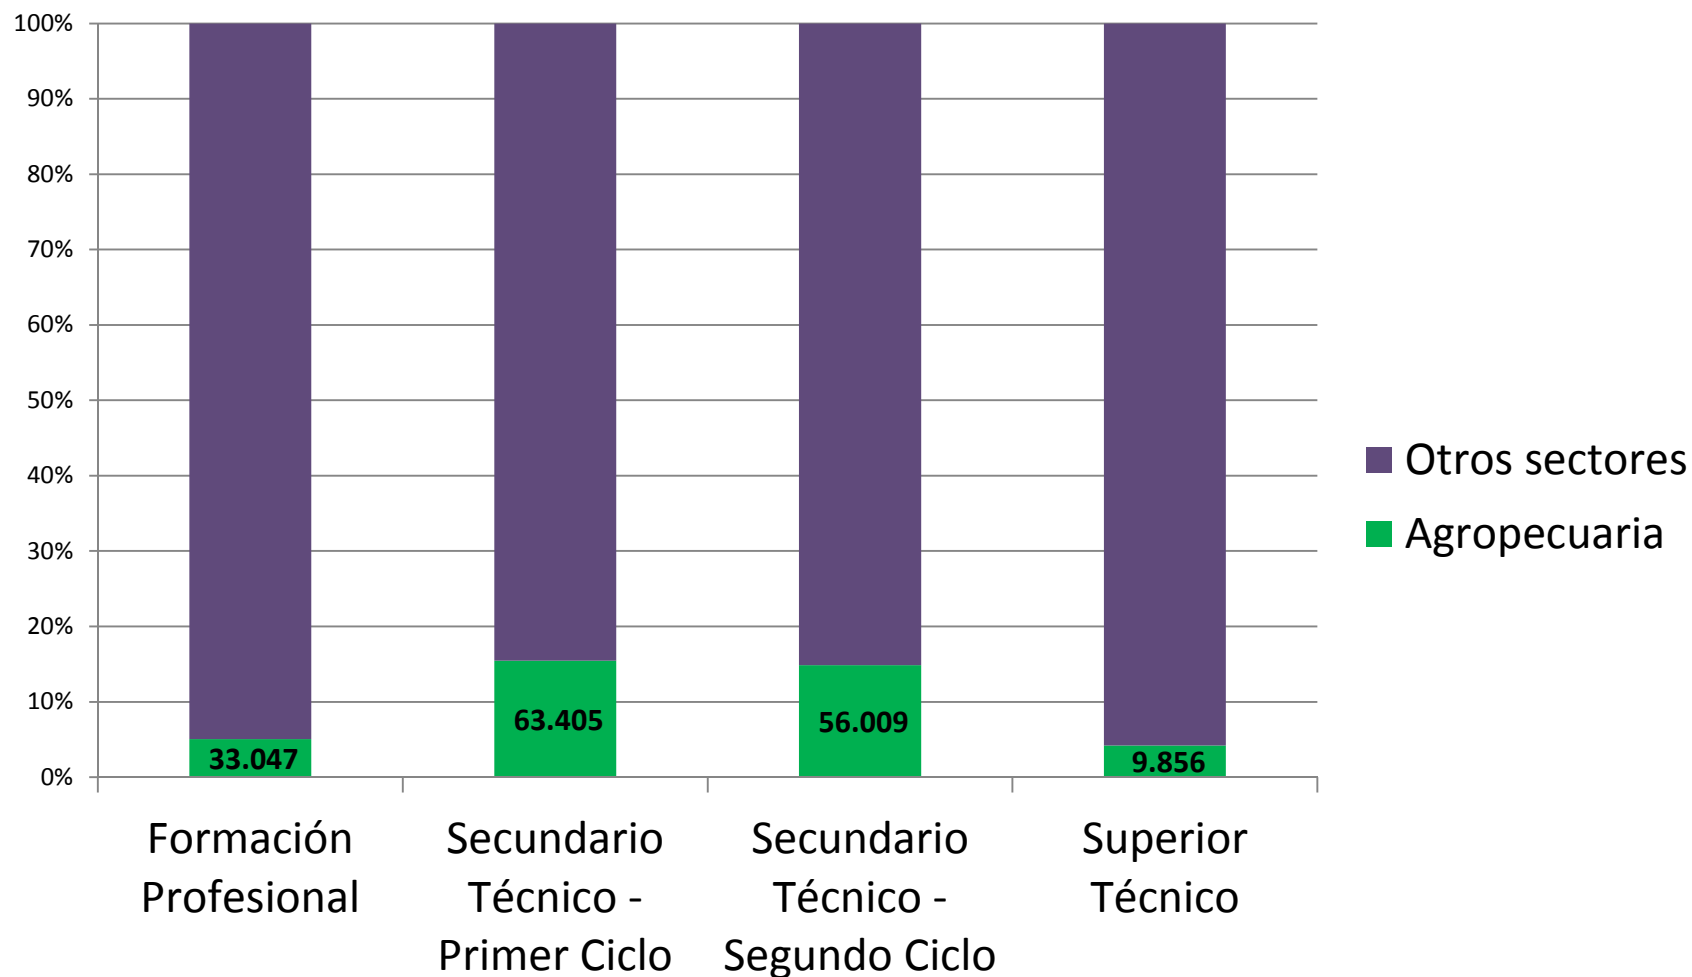

inet | Instituto Nacional de
Educación Tecnológica

Ministerio de Educación
Argentina

La Educación Técnico Profesional Agropecuaria en Argentina

Año 2021

Unidad de Información y Estadística

Planes de estudio en ETP de Agropecuaria y otros sectores según tipo de oferta, Argentina 2021

Fuente: RFIETP al 10 de agosto 2021

Planes de estudio en ETP de Agropecuaria según jurisdicción, Argentina 2021

Fuente: RFIETP al 10 de agosto 2021

Alumnas y alumnos en ETP de Agropecuaria y otros sectores según tipo de oferta, Argentina 2021

Fuente: RFIETP al 10 de agosto 2021

Alumnas y alumnos de Agropecuaria según jurisdicción, Argentina 2021

Fuente: RFIETP al 10 de agosto 2021

Porcentaje de alumnas de Agropecuaria según tipo de oferta, Argentina 2021