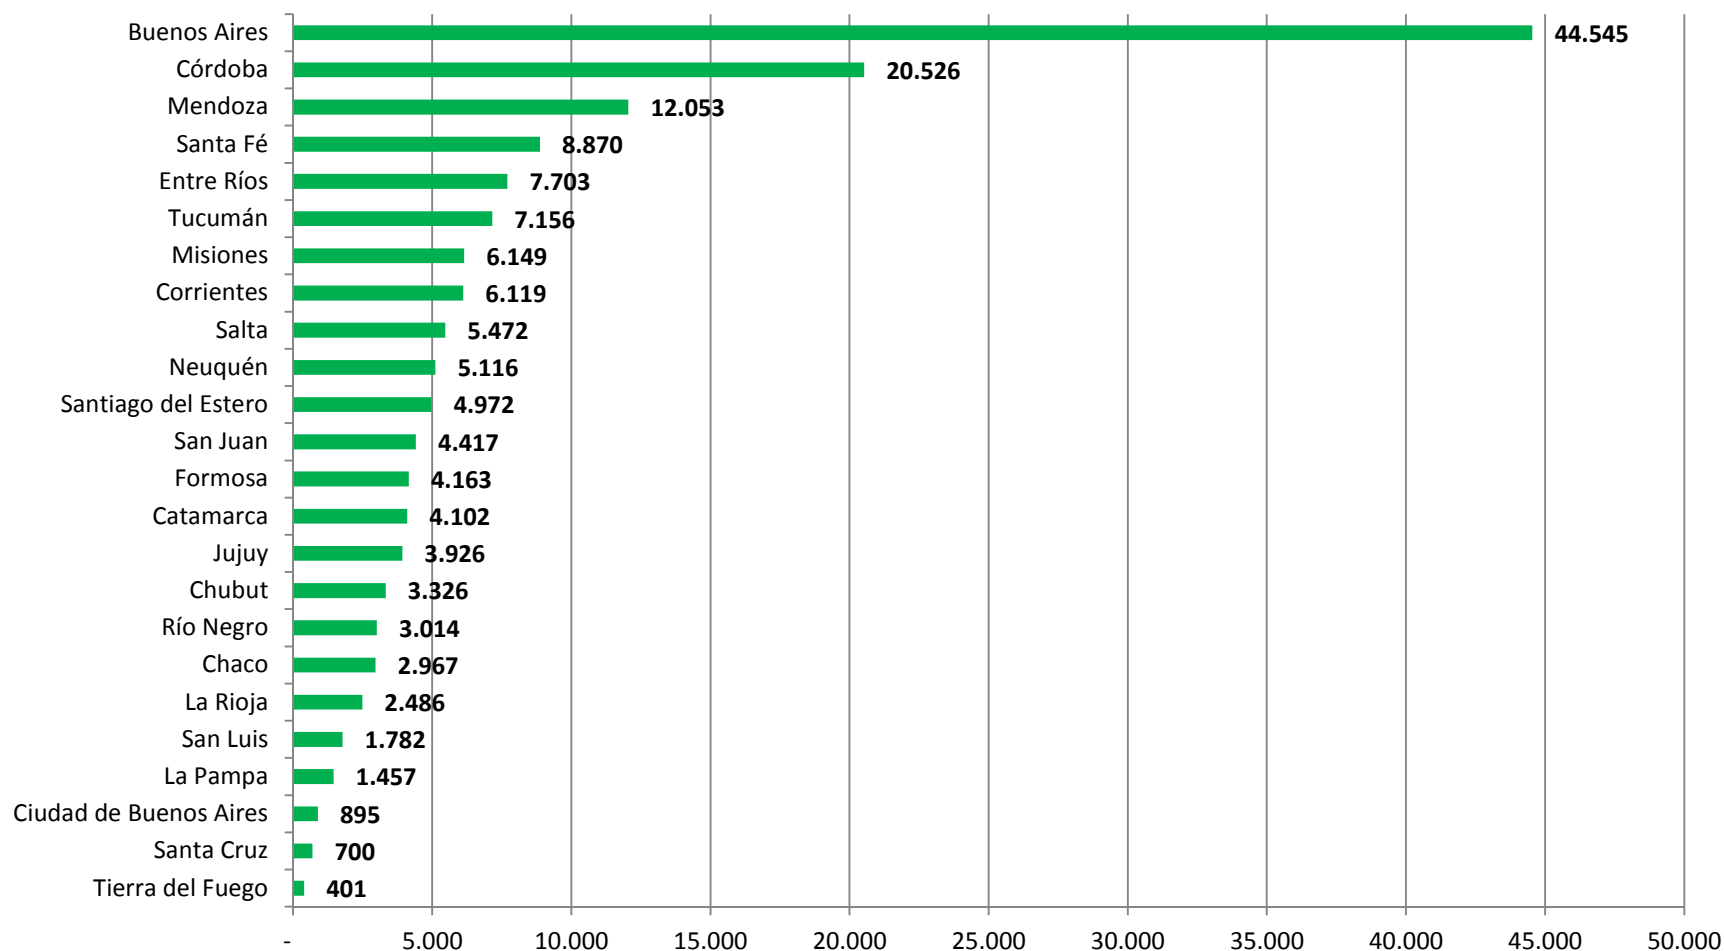

Fuente: RFIETP al 10 de agosto 2021

Planes de estudio en ETP de Agropecuaria según jurisdicción, Argentina 2021

Fuente: RFIETP al 10 de agosto 2021

Alumnas y alumnos en ETP de Agropecuaria y otros sectores según tipo de oferta, Argentina 2021

Fuente: RFIETP al 10 de agosto 2021

Alumnas y alumnos de Agropecuaria según jurisdicción, Argentina 2021

Fuente: RFIETP al 10 de agosto 2021

Porcentaje de alumnas de Agropecuaria según tipo de oferta, Argentina 2021