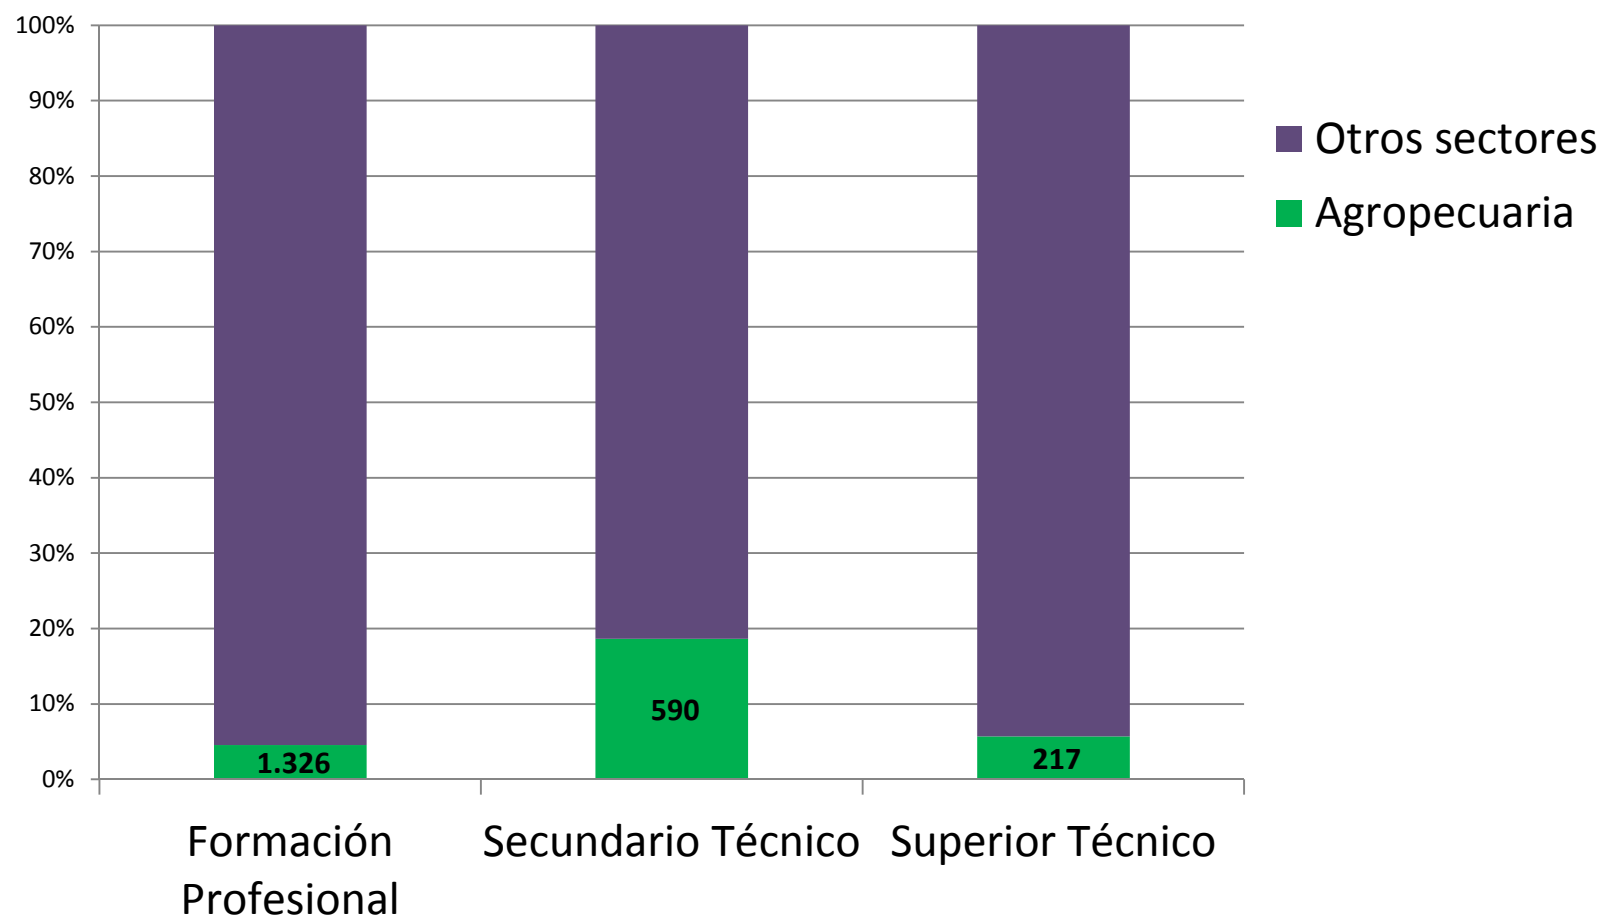

inet | Instituto Nacional de
Educación Tecnológica

Ministerio de Educación
Argentina

La Educación Técnico Profesional Agropecuaria en Argentina

Año 2021

Unidad de Información y Estadística

Planes de estudio en ETP de Agropecuaria y otros sectores según tipo de oferta, Argentina 2021

Fuente: RFIETP al 10 de agosto 2021

Planes de estudio en ETP de Agropecuaria según jurisdicción, Argentina 2021

Fuente: RFIETP al 10 de agosto 2021

Alumnas y alumnos en ETP de Agropecuaria y otros sectores según tipo de oferta, Argentina 2021

Fuente: RFIETP al 10 de agosto 2021

Alumnas y alumnos de Agropecuaria según jurisdicción, Argentina 2021

Fuente: RFIETP al 10 de agosto 2021

Porcentaje de alumnas de Agropecuaria según tipo de oferta, Argentina 2021