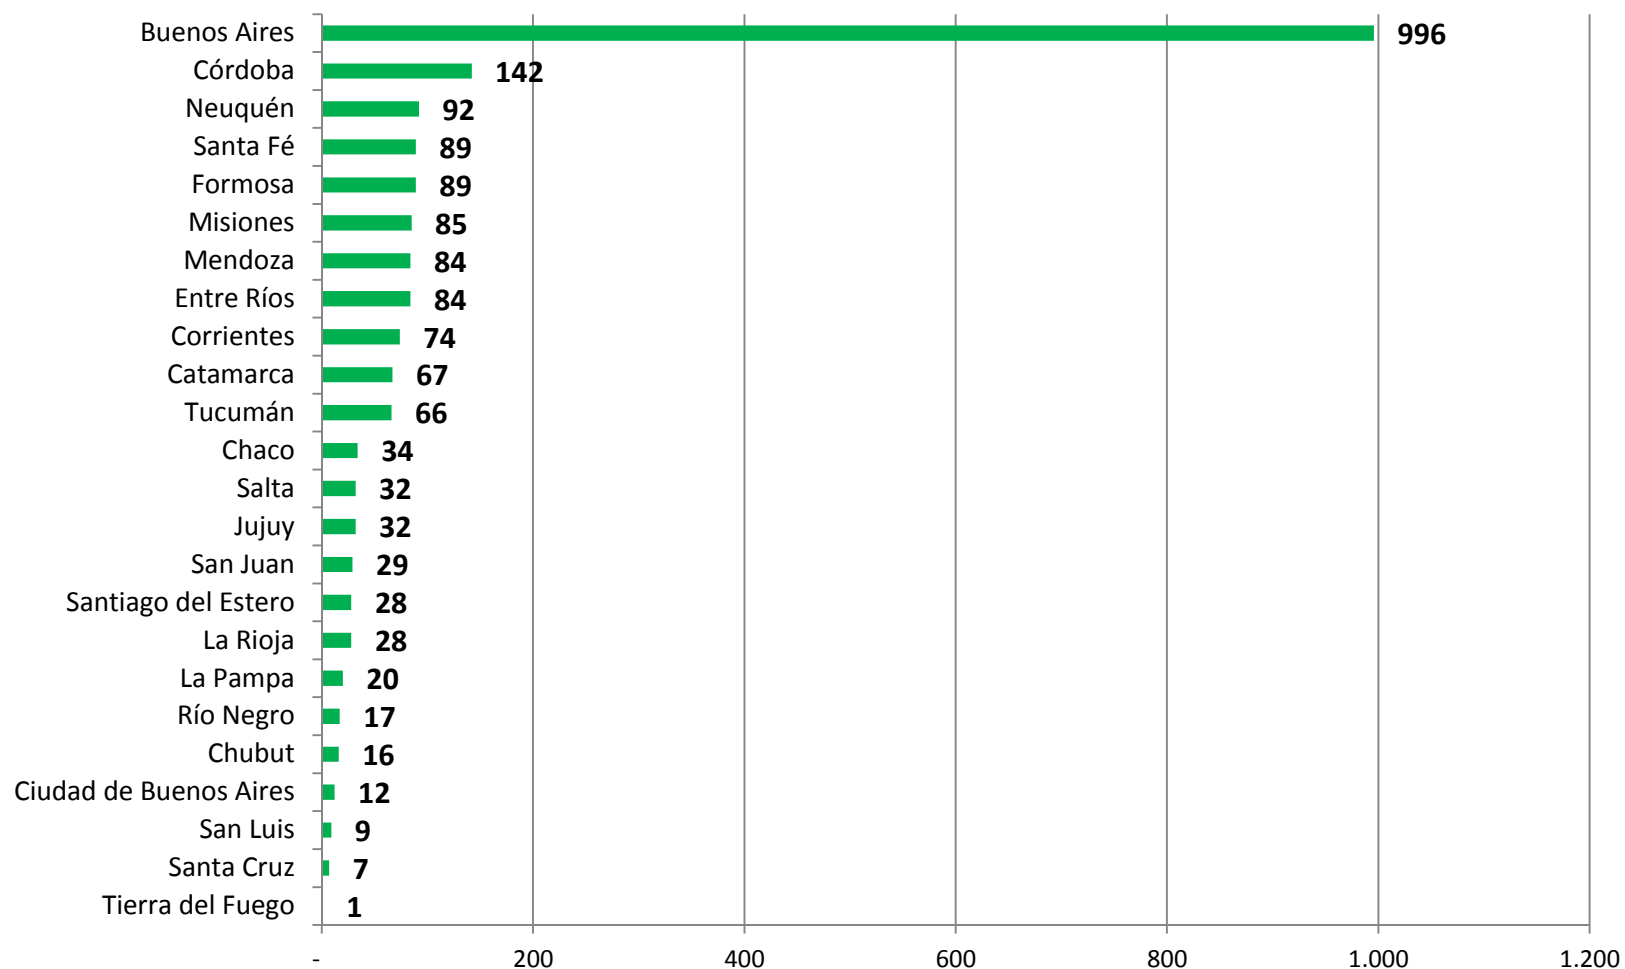

inet | Instituto Nacional de
Educación Tecnológica

Ministerio de Educación
Argentina

La Educación Técnico Profesional Agropecuaria en Argentina

Año 2021

Unidad de Información y Estadística

Planes de estudio en ETP de Agropecuaria y otros sectores según tipo de oferta, Argentina 2021

Fuente: RFIETP al 10 de agosto 2021

Planes de estudio en ETP de Agropecuaria según jurisdicción, Argentina 2021

Fuente: RFIETP al 10 de agosto 2021

Alumnas y alumnos en ETP de Agropecuaria y otros sectores según tipo de oferta, Argentina 2021

Fuente: RFIETP al 10 de agosto 2021

Alumnas y alumnos de Agropecuaria según jurisdicción, Argentina 2021

Fuente: RFIETP al 10 de agosto 2021

Porcentaje de alumnas de Agropecuaria según tipo de oferta, Argentina 2021